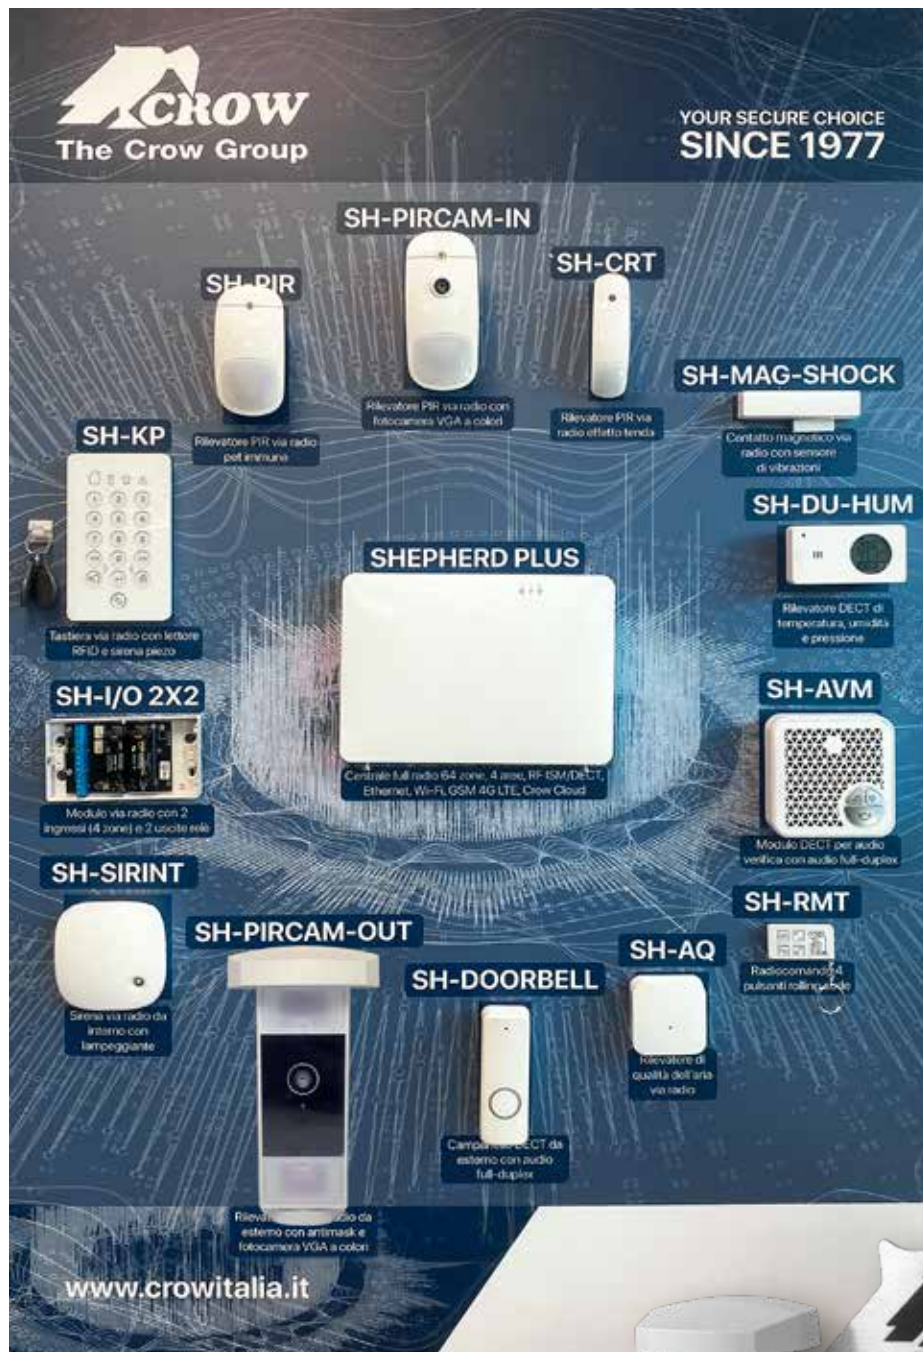

€ 49,00

LENTE LUNGO RAGGIO

QUIPKITLENS

Kit composto da lente di Fresnel e mascherina in plastica da applicare all'interno dei sensori per un effetto tenda lungo raggio. Copertura 20 x 2 m.

€ 12,00

SNODO SENSORI

QUIPBRK

Supporto che consente di regolare l'orientamento orizzontale del rilevatore. Completo di adattatore a parete o soffitto.

€ 8,00

ESPOSITORE a MURO con logo cliente

Espositore in forex spessore 1 cm dimensioni 120x 80 o personalizzabili su richiesta.