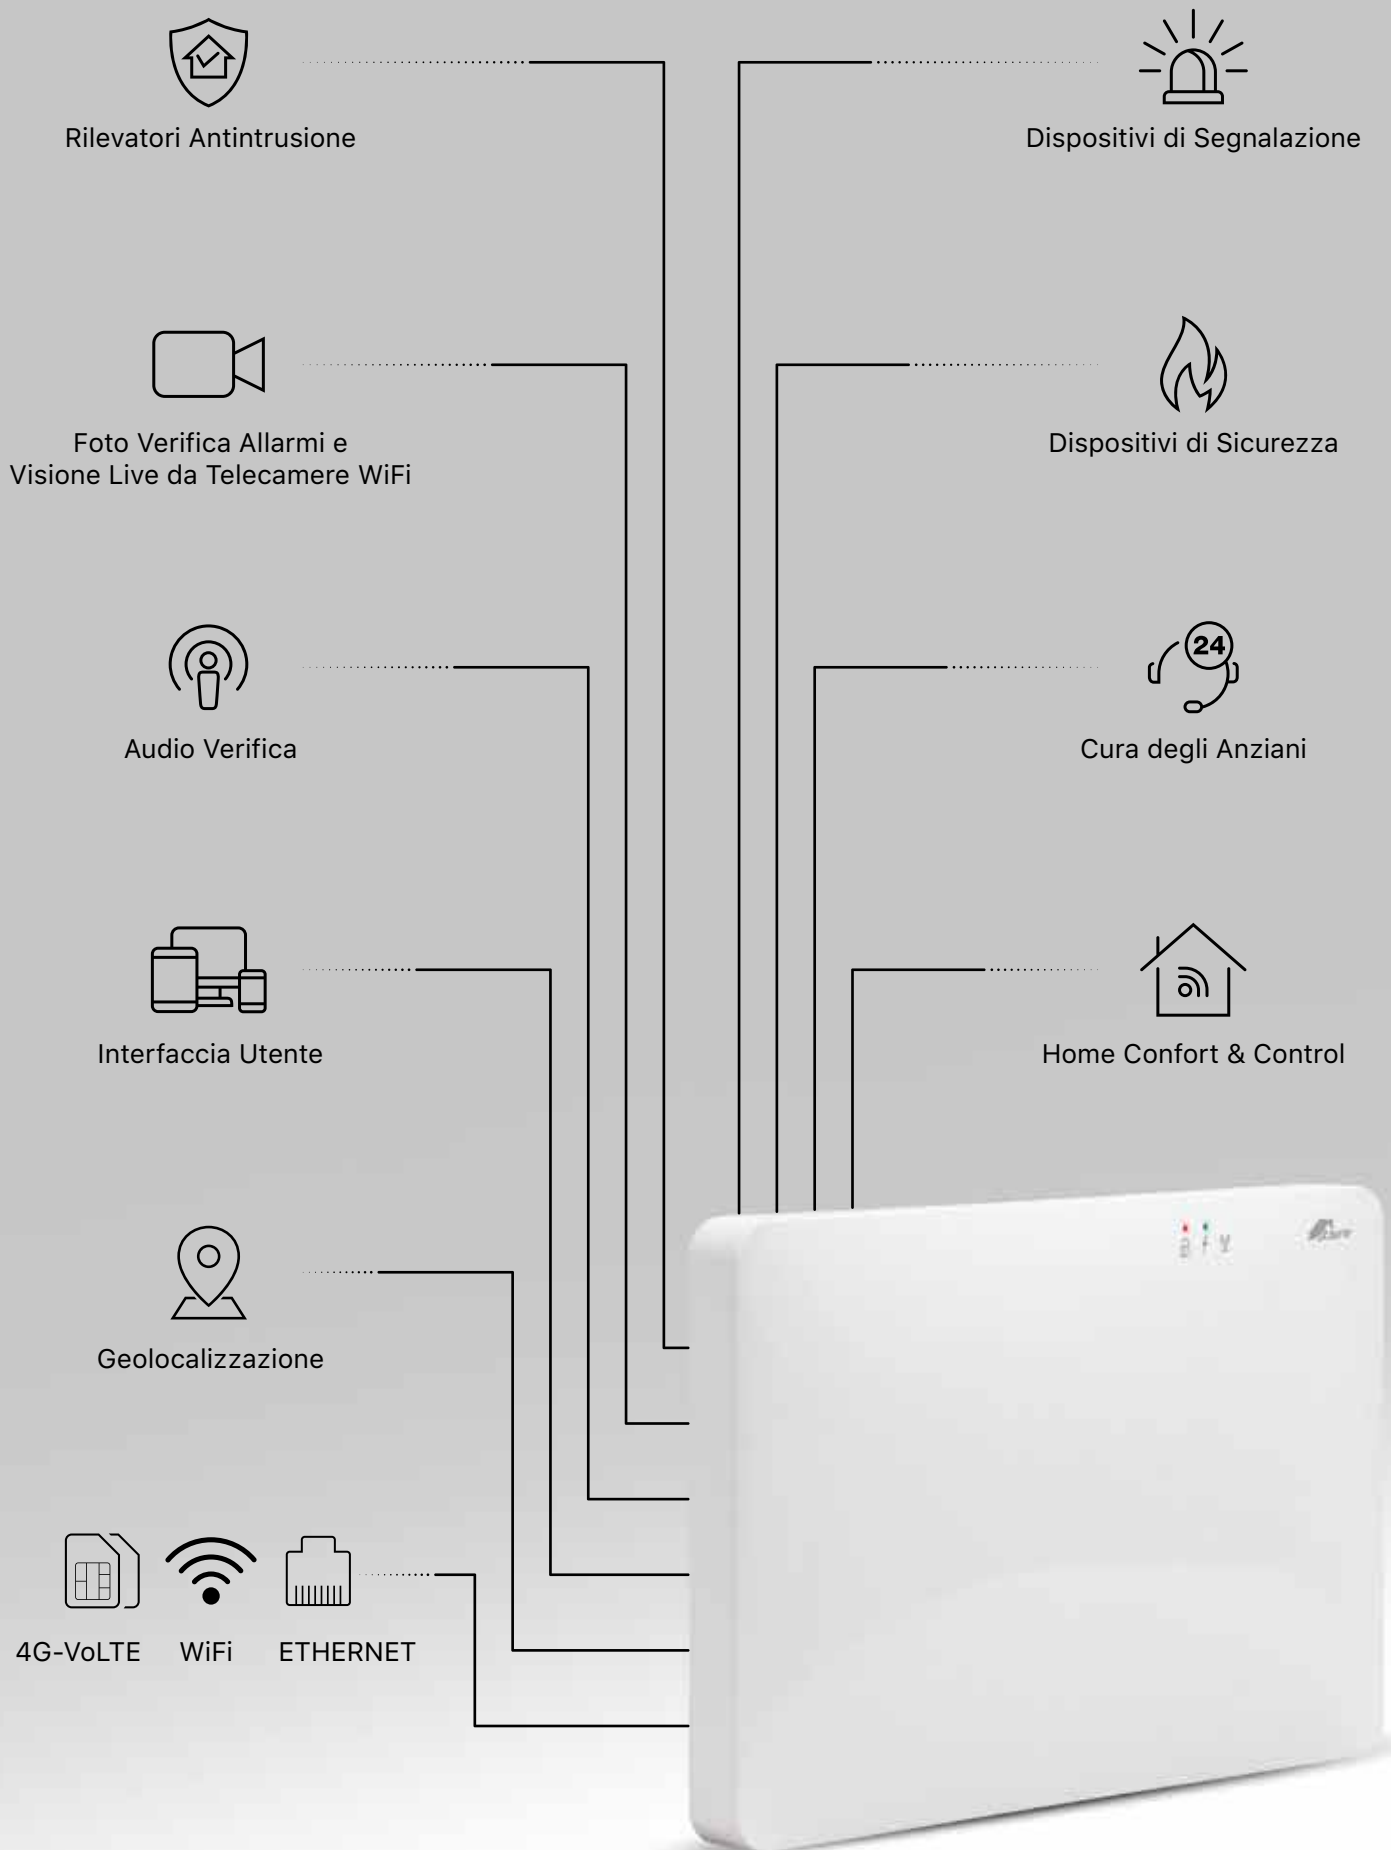

INDOOR-IP

Telecamera Pan & Tilt Wi-Fi da interno 2MP, ottica 3.6mm 100°, audio bidirezionale half duplex, microfono e altoparlante integrati.

€ 145,00

VIDEOCITOFONO SENZA FILO DA ESTERNO

DOORBELL-IP

Videocitofono senza filo Telecamera senza filo per esterno 2MP a sensore rilevazione PIR audio bidirezionale e slot per micro SD

€ 275,00

Soluzioni Integrate

SENSORI FILARI VOLUMETRICI ANTISCASSO ROTTURA VETRO

SENSORE IR

SWAN QUAD

Sensore digitale infrarosso passivo. PIR a quadruplo elemento, con analisi digitale del segnale. Pet immunity fino a 25 kg. Portata 18m / 90°.