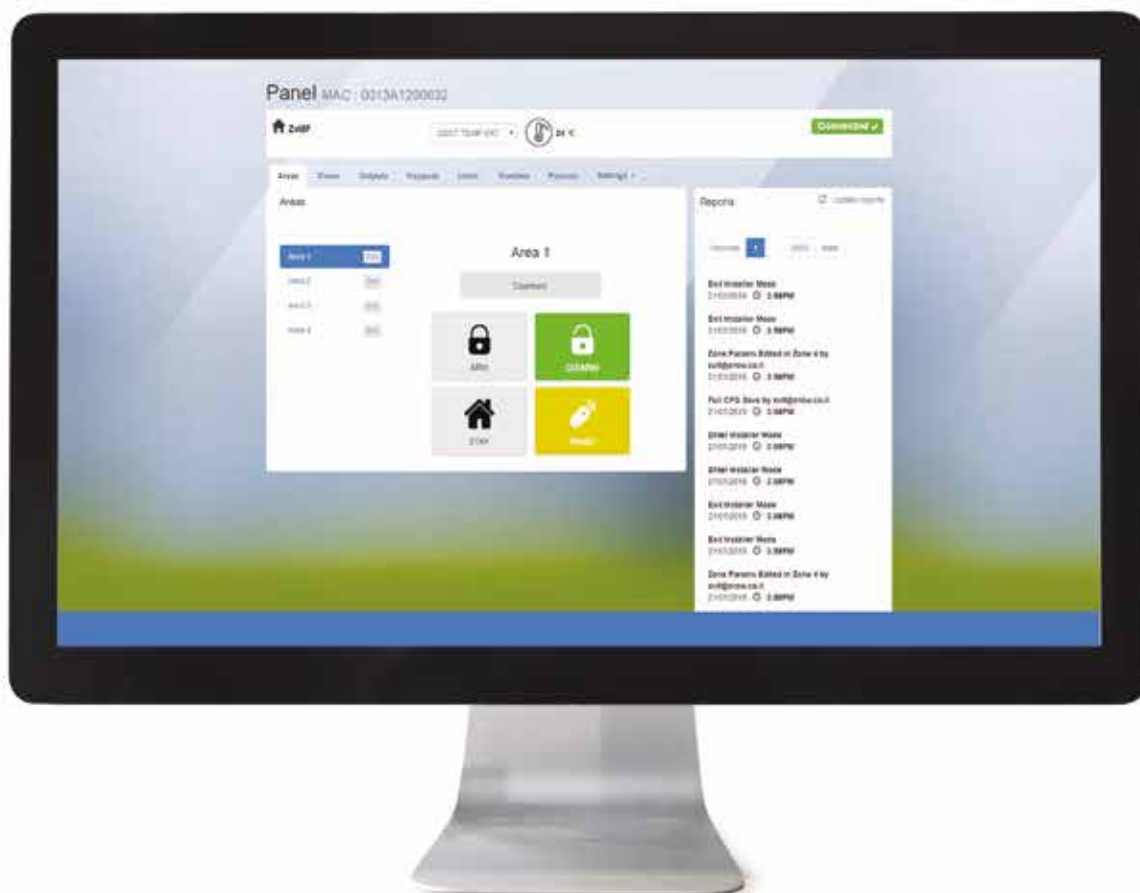

Pagina web installatore

Accesso web sicuro per installatori e centri di monitoraggio

La pagina Web Installer di Crowcloud™ è un'interfaccia che consente di configurare, monitorare, testare e controllare le centrali di allarme Shepherd™, le loro comunicazioni e i dispositivi connessi.

www.installer.crowcloud.com

www.crowcloud.com

Pagina web utente

www.crowcloud.com

Con Crow Personal Page™, puoi anche monitorare e controllare la centrale Shepherd™ attraverso il tuo PC tramite una pagina web del Cloud Crow.

Apps per utenti

Che tu sia a casa, al lavoro, in viaggio o in vacanza, l'applicazione Crow Pro Alarm™ ti offre il modo più semplice per monitorare e controllare il tuo sistema di allarme. Con l'app Crow Pro Alarm™, puoi usufruire di tutte le funzionalità principali del tuo sistema di allarme:

Scarica l'**APP** Gratuita **CROW PRO ALARM** per gestire ovunque tu sia il tuo impianto di Allarme con fotoverifica.

Visualizzare lo stato della centrale e inserire/disinserire l'impianto

Visualizza la memoria eventi