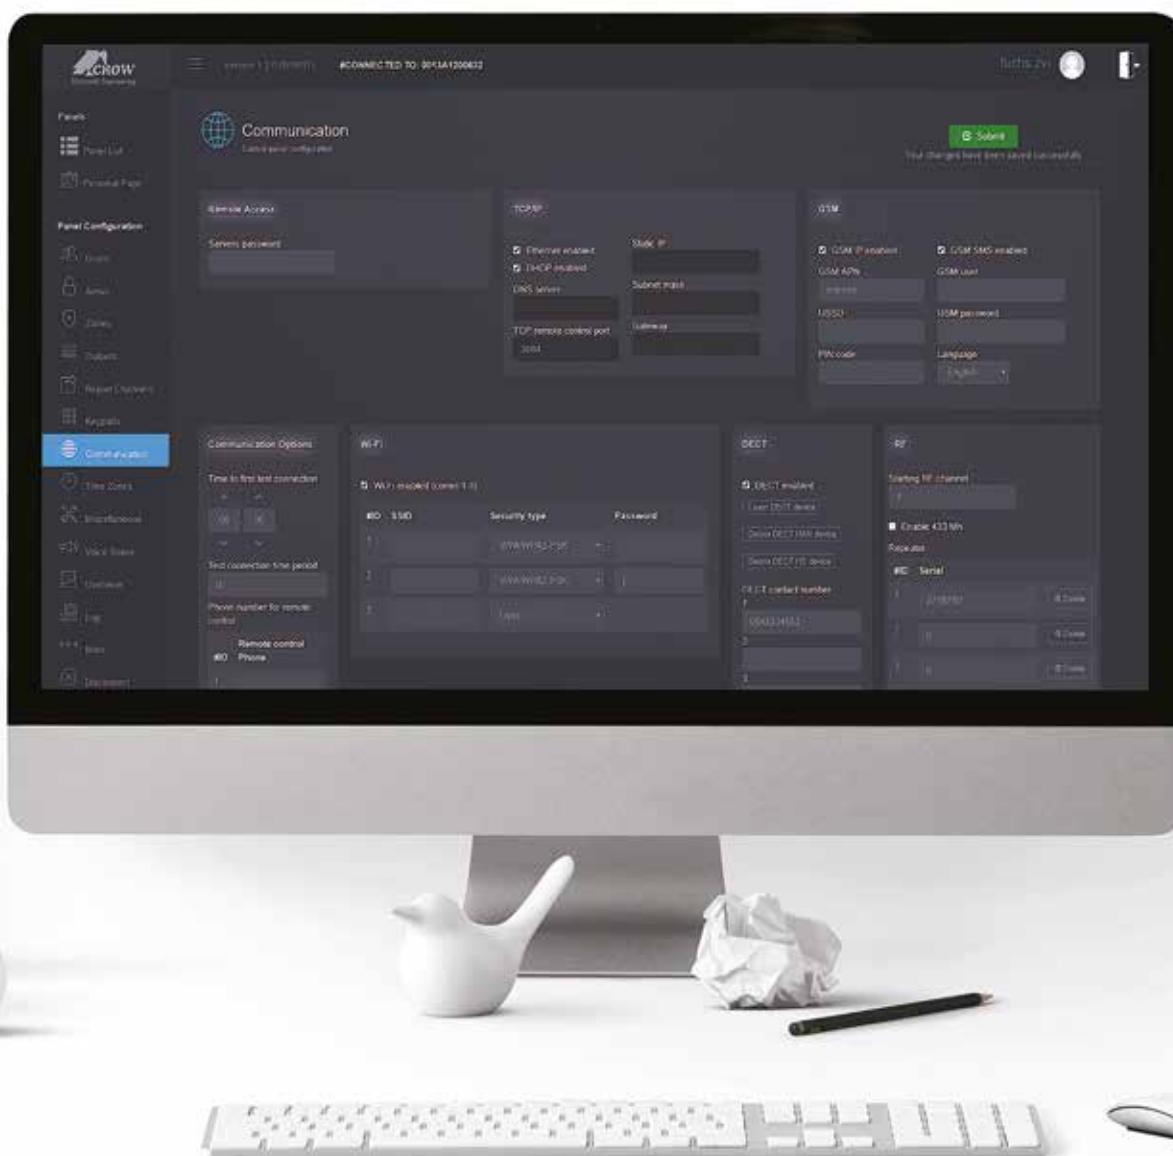

Tutti i dispositivi sono dotati di tamper anti-apertura e anti-rimozione per segnalare prontamente tentativi di sabotaggio al sistema. I rilevatori da esterno sono dotati anche di sistema Antimascheramento

Supervisione Costante

La centrale controlla periodicamente tutti i dispositivi connessi e notifica l'allarme quando un dispositivo smette di comunicare

Disconnessioni Cloud

Il Cloud di Crow controlla costantemente lo stato di connessione del sistema e notifica la disconnessione quando la centrale è offline

Pagina web installatore

Accesso web sicuro per installatori e centri di monitoraggio

La pagina Web Installer di Crowcloud™ è un'interfaccia che consente di configurare, monitorare, testare e controllare le centrali di allarme Shepherd™, le loro comunicazioni e i dispositivi connessi.

www.installer.crowcloud.com

www.crowcloud.com

Pagina web utente

www.crowcloud.com

Con Crow Personal Page™, puoi anche monitorare e controllare la centrale Shepherd™ attraverso il tuo PC tramite una pagina web del Cloud Crow.